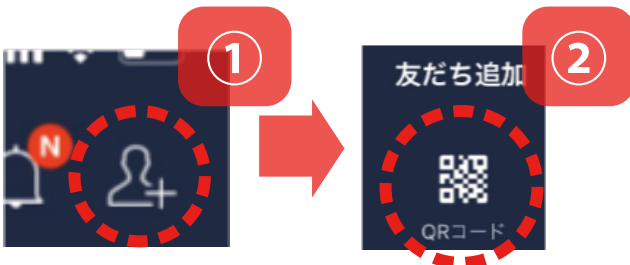

## 『新潟県新型コロナお知らせシステム』

この施設、店舗の利用者やイベント等参加者に新型コロナウイルスの感染が確認され、保健所が不特定の方への感染の可能性があると判断した場合、県からLINEメッセージで、その情報をお知らせし、感染拡大防止に向けたお願いなどをご案内します。

りゅーとぴあ 能楽堂

こちらを読み取ってください

N8193-904E

同じ場所であっても**訪問するたびに**読み取ってください。

### QRコード読み取り

スマートフォンでQRコードを読み取ってください。

(例1)スマートフォン標準のカメラを使う  
標準のカメラアプリを起動し、QRを読み取る

(例2) LINEアプリのQR読み取り機能を使う

- ①LINEアプリの「ホーム」画面右上のボタンを押す
- ②「友達追加」画面の「QRコード」ボタンを押す